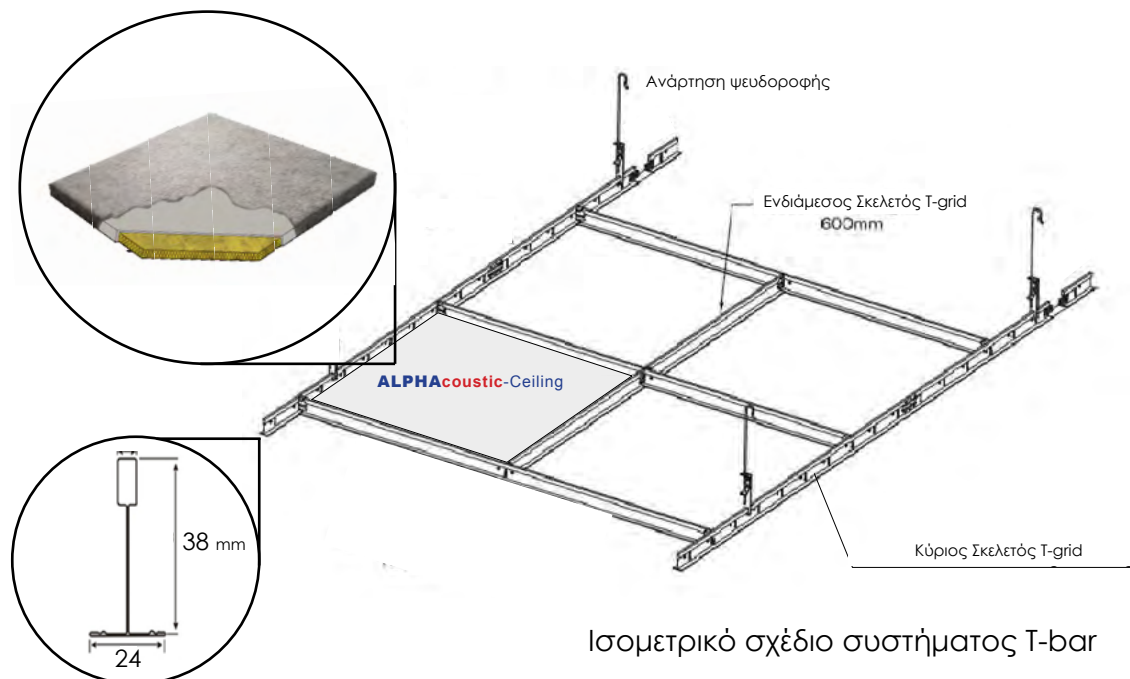

ΕΓΚΑΤΑΣΤΑΣΗ

Τα ακουστικά πλαίσια **ALPHAcoustic-Ceiling** μπορούν εύκολα να τοποθετηθούν στο πρότυπο μεταλλικό σύστημα τοποθέτησης T-bar για ψευδοροφές. Κατόπιν αιτήματος, τα πλαίσια μπορούν να διαθέτουν ειδικό μηχανισμό για προσαρμογή/ανάρτηση κάτω από το επίπεδο της ψευδοροφής, για ένα διαφορετικό αισθητικό αποτέλεσμα.