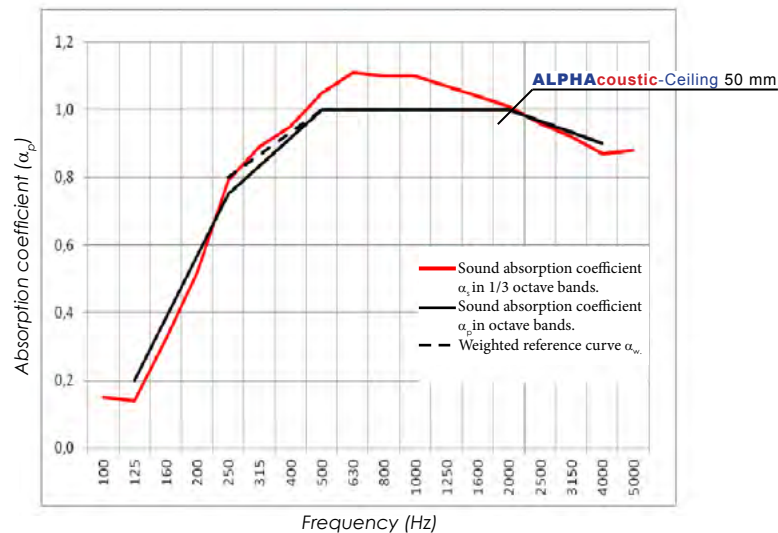

Εφαρμογές:

- Γραφεία
- Αίθουσες διδασκαλίας
- Χώροι Αναμονής
- Τηλεφωνικά Κέντρα

Τυπικές Διαστάσεις: 59.3 x 59.3 cm

119.3 x 59.3 cm

Πάχος: 30 & 50 mm

ΗΧΟΑΠΟΡΡΟΦΗΣΗ

Τα **ALPHA**coustic-Ceiling έχουν σχεδιαστεί ειδικά για να επιτυγχάνουν μέγιστη ηχοαπορρόφηση σε συγκεκριμένες ζώνες ακουστικών συχνοτήτων. Ο συντελεστής ηχο-απορρόφησης (α_s) σύμφωνα με τα πρότυπα ISO 354.2003 και ISO 11654.1997, ο ενδεικτικός συντελεστής πρακτικής ηχο-απορρόφησης (α_p) και ο σταθμισμένος συντελεστής ηχο-απορρόφησης (α_w), εκφρασμένοι ανα τετραγωνικό μέτρο, παρουσιάζονται στο ακόλουθο γράφημα και πίνακα:

ALPHAcoustic-Ceiling	Ενδεικτικός Συντελεστής Πρακτικής Ηχο-απορρόφησης α_p						Σταθμισμένος συντελεστής ηχοαπορρόφησης (α_w)	Κλάση Ηχοαπορρόφησης
	Συχνότητα (Hz)							
	125	250	500	1000	2000	4000		
Πάχος 30 mm	0.05	0.3	0.75	0.8	0.9	0.85	0.8	B
Πάχος 50 mm	0.20	0.75	0.9	1	1	1	1	A