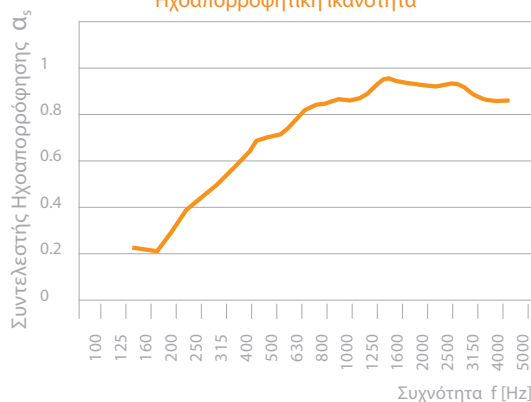

Ηχοαπορροφητική ικανότητα

Συντελεστής ηχοαπορρόφησης, α_s , σύμφωνα με ISO 354-85, (πάχος δοκιμίου 50mm).

Η εταιρία μας εφαρμόζει Σύστημα Διαχείρισης Ποιότητας **ISO 9001:2008** & Σύστημα Περιβαλλοντικής Διαχείρισης **ISO 14001:2004**